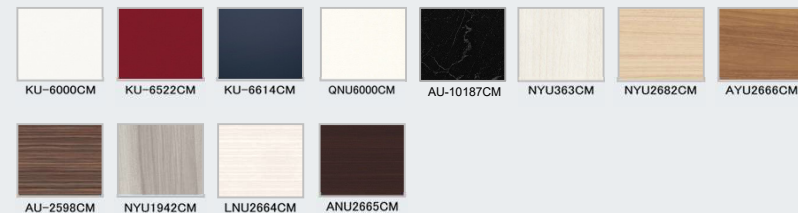

扉カラー オレフィンシート

扉カラー DAPコート