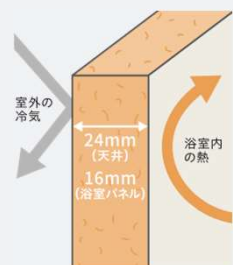

アイボリー

タオル掛け・ハンドバー

スクエアタイプ

ホワイト

収納棚

スクエアタイプ(2段)

浴室全体を保温材で包み込んだあたたかい浴室。

浴室をたっぷりの保温材で包み、あたたかさを逃さないから冬場の入浴も快適です。

※イラストはイメージです。  
抜群の耐久性を誇る、鋼がベースの頑丈なホーロークリーンパネル。

高品位ホーローだからずっとお手入れカンタン。

表面のガラス質がカビの発生をしっかりとガード。キズにも強く、汚れも染み込まないので、普段のお手入れはシャワーで流すだけ。

ホーロークリーン浴室パネル

表面は親水性を持ったガラス質をかけるので汚れと壁の間に水が入り込みます。

汚れが水となじみ、流れ落ちやすくなります。

マグネットのできること広がる。