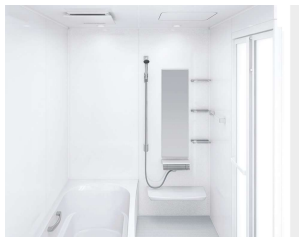

VW:
パールホワイト