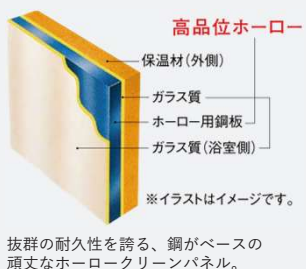

FRP浴槽

スクエア浴槽

ラウンド浴槽

ラウンド浴槽  
(ベンチ付)

ミラー

ワイドミラー

風呂フタ

風呂フタ  
(シャッター式)

アイボリー

タオル掛け・ハンドバー

スクエアタイプ

ホワイト

収納棚

スクエアタイプ(2段)

浴室全体を保温材で包み込んだあたたかい浴室。

浴室をたっぷりの保温材で包み、あたたかさを逃さないから冬場の入浴も快適です。

※イラストはイメージです。  
抜群の耐久性を誇る、鋼がベースの頑丈なホーロークリーンパネル。

高品位ホーローだからずっとお手入れカンタン。

表面のガラス質がカビの発生をしっかりとガード。キズにも強く、汚れも染み込まないので、普段のお手入れはシャワーで流すだけ。

ホーロークリーン浴室パネル

表面は親水性を持ったガラス質をかけるので汚れと壁の間に水が入り込みます。

汚れが水となじみ、流れ落ちやすくなります。

マグネットのできること広がる。

ベースが金属でマグネットがつくから、遊びにも収納にも活用できます。

「どこでもラック」を使えば、家族の成長にあわせて棚の数や位置を変更するなど、自由度の高い収納が実現。

ホーロークリーン浴室パネル ハイクラス <1面デザイン>

AW:  
リネンホワイト

JTW:  
テラゾーホワイト

JAY:  
キャンパスイエロー

CI:  
ブリックグレー

HI:  
ブリックベージュ