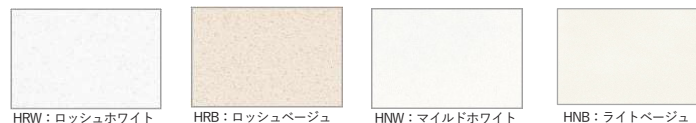

ホーロークリーンキッチンパネル Hタイプ

HRW: ロッシュホワイト

HRB: ロッシュベージュ

HNW: マイルドホワイト

HNB: ライトベージュ