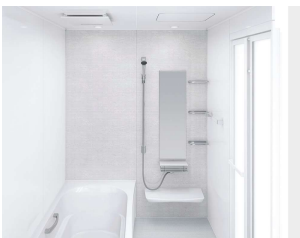

SS:
コンクリート
ホワイト