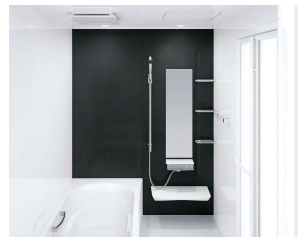

VK:
パールブラック

カラーの入り方

1面デザイン
正面パネルに
お好きなカラーを
お選びいただけます。