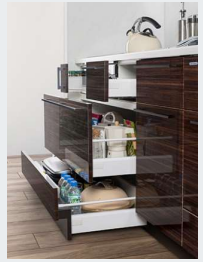

ソフトクローズレールL仕様  
引出しにかかる力を自動調節して静かに閉まり中の収納物もダメージがなくて安心です。

シンク

Zシンク(ステンレスシンク)

小物置き(標準装備)

49cm  
77cm

大きな鍋も洗えるワイドなサイズ。

食器洗い乾燥機

EW-45R2S  
(浅型/フレーム有りタイプ)  
操作部：シルバー