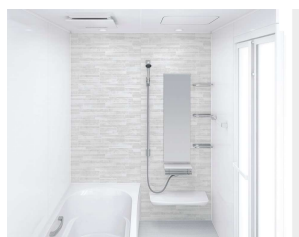

ベースが金属でマグネットがつくから、遊びにも収納にも活用できます。

「どこでもラック」を使えば、家族の成長にあわせて棚の数や位置を変更するなど、自由度の高い収納が実現。

ホーロークリーン浴室パネル ハイクラス <1面デザイン>

AW:  
リネンホワイト

JTW:  
テラゾーホワイト

JAY:  
キャンパスイエロー

CI:  
ブリックグレー

HI:  
ブリックベージュ