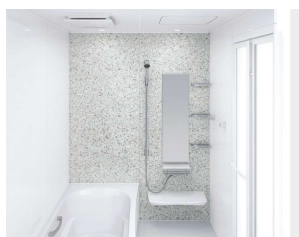

ベースが金属でマグネットがつくから、遊びにも収納にも活用できます。

「どこでもラック」を使えば、家族の成長にあわせて棚の数や位置を変更するなど、自由度の高い収納が実現。

ホーロークリーン浴室パネル ハイクラス <1面デザイン>

AW:  
リネンホワイト

JTW:  
テラゾーホワイト

JAY:  
キャンパスイエロー

CI:  
ブリックグレー

HI:  
ブリックベージュ