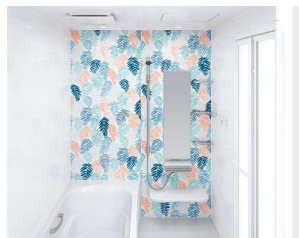

JBT:
ボタニカルミックス