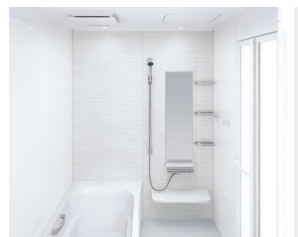

XW:
ミックスウッド
ホワイト