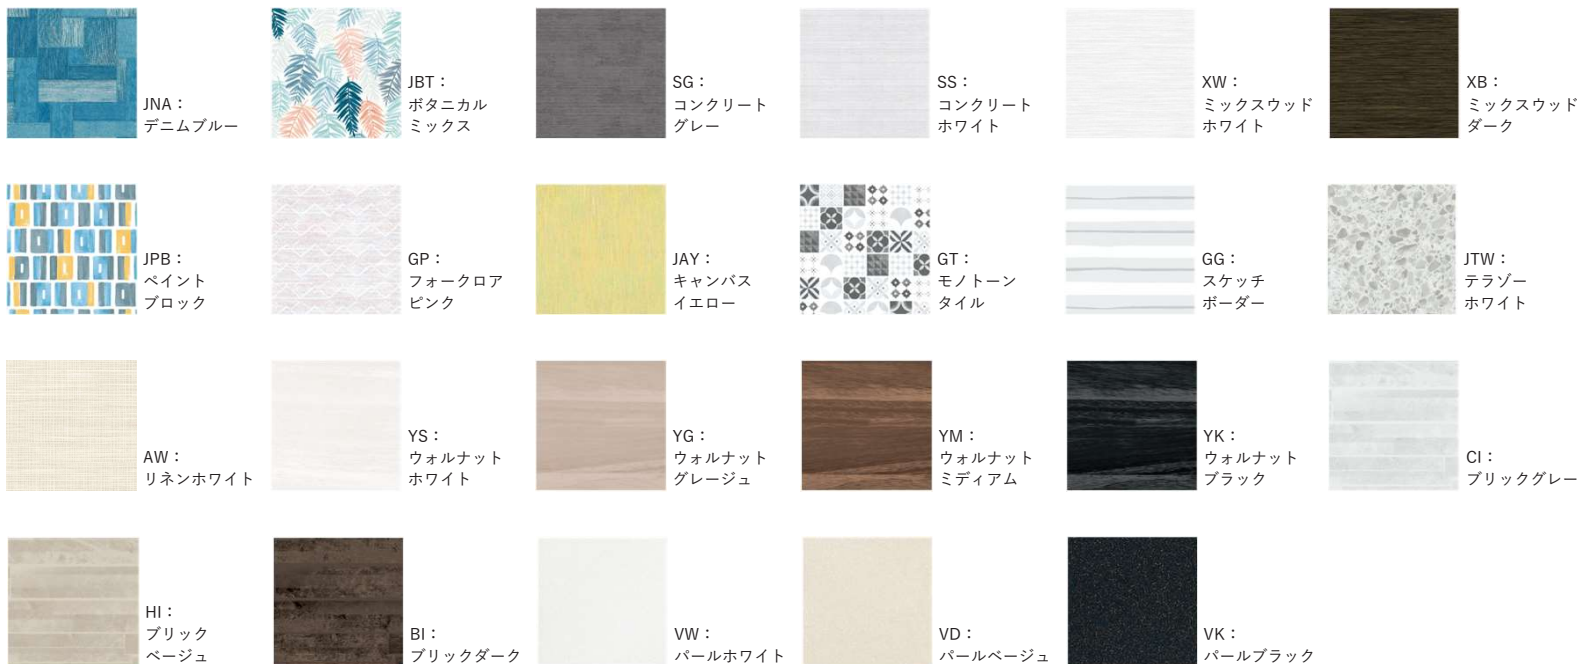

SG:  
コンクリート  
グレー

JNA:  
デニムブルー

JBT:  
ボタニカルミックス

JPB:  
ペイントブロック

GG:  
スケッチボーダー

GP:  
フォークロア  
ピンク

GT:  
モノトーンタイル

VW:  
パールホワイト

VD:  
パールベージュ

VK:  
パールブラック

カラーの入り方

1面デザイン  
正面パネルに  
お好きなカラーを  
お選びいただけます。

ホーロークリーン浴室パネル

■レギュラークラス

■ハイクラス

Pタイプ

FRP浴槽

W : ホワイト

D : ベージュ

P : ピンク

H : グリーン

※エプロン色は浴槽同色。  
ピンク・グリーンはホワイトとなります。

カラーの入り方

レギュラー/ハイクラス  
1面デザイン