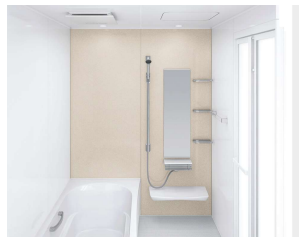

VD:
パールベージュ