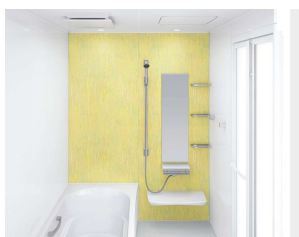

ベースが金属でマグネットがつくから、遊びにも収納にも活用できます。

「どこでもラック」を使えば、家族の成長にあわせて棚の数や位置を変更するなど、自由度の高い収納が実現。

ホーロークリーン浴室パネル ハイクラス <1面デザイン>

AW:  
リネンホワイト

JTW:  
テラゾーホワイト

JAY:  
キャンパスイエロー

CI:  
ブリックグレー

HI:  
ブリックベージュ