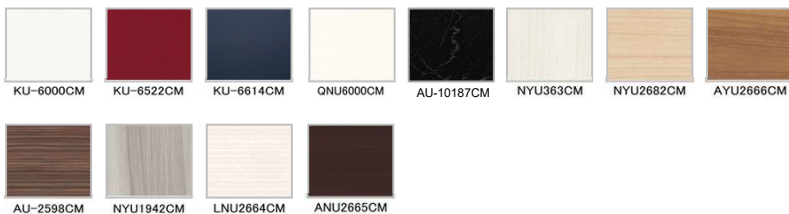

#### 扉カラー 高圧メラミン化粧板

●マツト

●鏡面