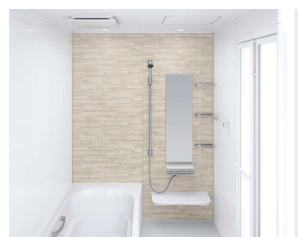

ベースが金属でマグネットがつくから、遊びにも収納にも活用できます。

「どこでもラック」を使えば、家族の成長にあわせて棚の数や位置を変更するなど、自由度の高い収納が実現。

ホーロークリーン浴室パネル ハイクラス <1面デザイン>

AW:  
リネンホワイト

JTW:  
テラゾーホワイト

JAY:  
キャンパスイエロー

CI:  
ブリックグレー

HI:  
ブリックベージュ