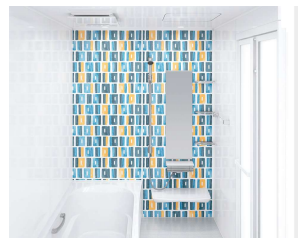

JPB:
ペイントブロック