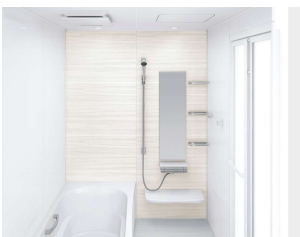

YS:
ウォルナット
ホワイト