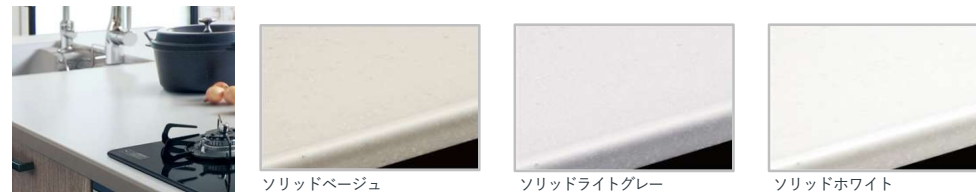

#### ワークトップ

アクリル人造大理石 ◆フラットキッチン

最高級クラスの人造大理石ならではの落ち着いた雰囲気と滑らかな質感。上質なキッチン空間を演出します。

ポリエステル系人造大理石 ◆I型キッチン

シャープなエッジでスタイリッシュに決まるワークトップ。空間インテリアにも馴染みやすいカラーバリエーションをご用意しております。