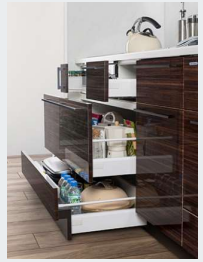

ソフトクローズレールL仕様
引出しにかかる力を自動調節して静かに閉まり中の収納物もダメージがなく安心です。