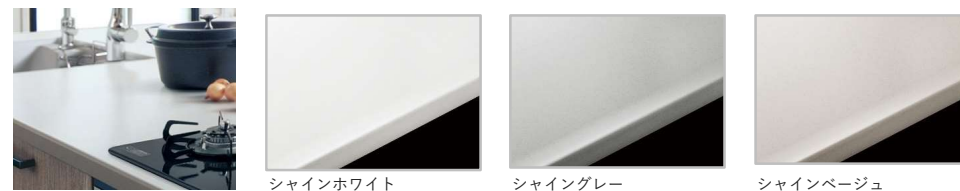

#### ワークトップ

アクリル人造大理石 ◆フラットキッチン

最高級クラスの人造大理石ならではの落ち着いた雰囲気と滑らかな質感。上質なキッチン空間を演出します。

ポリエステル系人造大理石 ◆I型キッチン

シャープなエッジでスタイリッシュに決まるワークトップ。空間インテリアにも馴染みやすいカラーバリエーションをご用意しております。