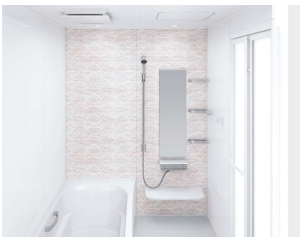

GP:
フォークロア
ピンク