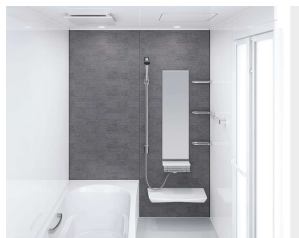

SG:
コンクリート
グレー