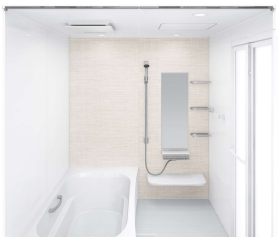

ベースが金属でマグネットがつくから、遊びにも収納にも活用できます。

「どこでもラック」を使えば、家族の成長にあわせて棚の数や位置を変更するなど、自由度の高い収納が実現。

ホーロークリーン浴室パネル ハイクラス <1面デザイン>

AW:  
リネンホワイト

JTW:  
テラゾーホワイト

JAY:  
キャンパスイエロー

CI:  
ブリックグレー

HI:  
ブリックベージュ