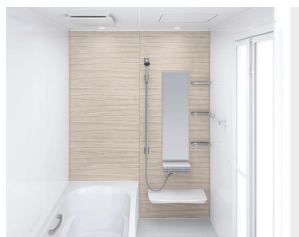

YG:
ウォルナット
グレージュ