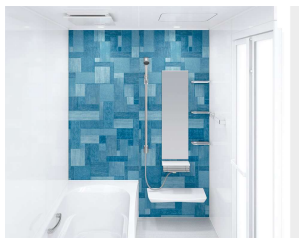

JNA:
デニムブルー