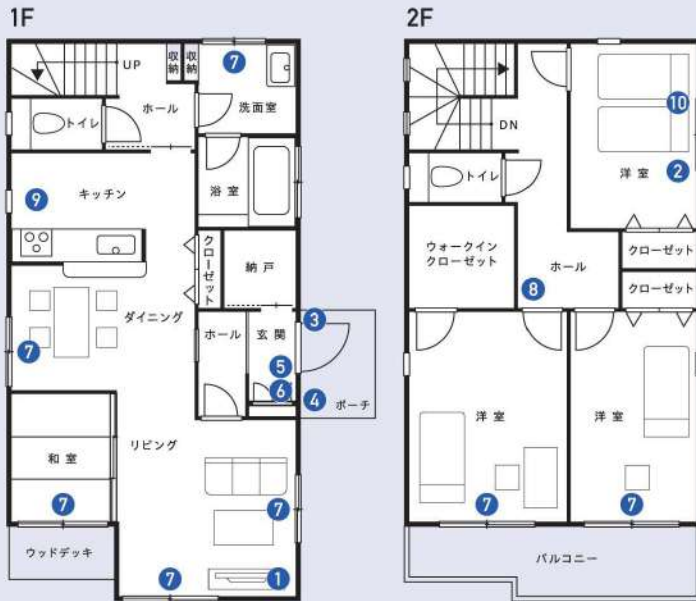

【プラン例】

(税込)

オンラインセキュリティ	月額	初期費用	
		機器費	工事費
お買上げプラン	4,070円	259,490円	52,800円
レンタルプラン	8,470円	0円	52,800円
ゼロスタートプラン	9,350円	0円	0円

※ご利用される料金プラン、センサー数により価格が変動します。

セルフセキュリティ いざという時に、「依頼駆けつけ」

各種センサーが異常を感知するとお客様のスマホなどに通知し、お客様ご自身で状況をご確認いただけます。必要に応じてALSOKへ「依頼駆けつけ」を行っていただくと、ガードマンが急行します。