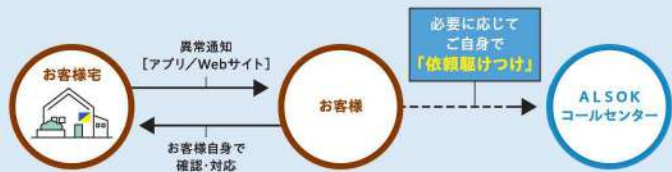

【プラン例】ワンルームのイメージ

(税込)

セルフセキュリティ	月額	初期費用	
		機器費	工事費
お買上げプラン	990円	88,440円	26,400円

※警備ユニット×1、開閉センサー×1、空間センサー×1 ※月額料金は年払いとなります。
※ご利用される料金プラン、センサー数により価格が変動します。

プラン別サービス対応表

サービス内容	オンラインセキュリティ	セルフセキュリティ
契約期間(期間満了後、自動更新)	5年	1年
異常発生時の駆けつけ	あり	なし
鍵のお預かり	あり	なし
ALSOK確認場所	室内(※)/外周	外周
依頼駆けつけ お客様から依頼を受けて ガードマンが駆けつけるサービス	3,300円(税込)/回 各種センサーが異常を感知し、 ガードマンが駆けつける場合は無償	11,000円(税込)/回

※室内は事前に鍵をお預け頂いているお客様のみ対象となります。

災害見舞金制度

「HOME ALSOK Connect」をご導入いただいている建物、およびその収容動産が対象となる災害見舞金制度です。①火災 ②破裂 又は爆発 ③盗難 これらの損害が発生した場合、他の契約保険とは関係なく、見舞金として一律10万円お支払いいたします。

小さな損害でも
安心な補償

自己負担額なしで
安心な補償

本社 〒107-8511 東京都港区元赤坂1-6-6

0120-39-2413 (24時間 365日受付)

https://www.alsok.co.jp/ ALSOK 検索

※お客様からお預かりする個人情報は、法令に基づき厳重に管理し、当社の商品のご案内や業務・サービスの提供にのみ利用いたします。なお、当社の個人情報保護方針はホームページにて公表しております。

※記載の仕様など、改良のため予告なく変更することがありますのでご了承ください。

お問い合わせ