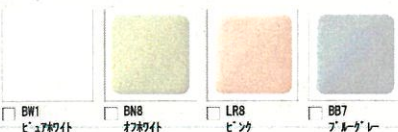

カラーバリエーション

リモコンデザイン

雙リモコン