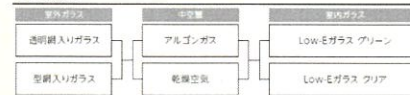

アルミと樹脂のハイブリッド構造に網入り Low-E 複層ガラスを装備した防火ウィンドウ

高性能ハイブリッド窓 防火戸FG-L 外観：シャイングレー色

防火戸FG-L

※掃き出し窓・腰窓に関しては シャッター付以外は オプションとなります。

【掃き出し窓】シャッターサッシ(手動)

【腰窓】シャッターサッシ(手動)

【3F 非常出入口】引き違いサッシ

※3F 非常出入口用サッシのみ シャッター無しです。

【小窓】1F 面格子付引違い窓 2F・3F 単体引き違い窓

単体引違い窓

縦面格子付引違い窓

【裝飾窓】トイレ・洗面・BR・KT・階段室

※面格子は、1Fの内倒窓のみ設置可能です。 ※連動窓は不可です。

内倒し窓

06005(W640^{mm}×H570^{mm})

面付内倒窓

06005(W640^{mm}×H570^{mm})

縦すべり窓

03607(W405^{mm}×H770^{mm})

お`レーター`ハンドル

横すべり窓

06005(W640^{mm}×H570^{mm})

お`レーター`ハンドル

お`レーター`ハンドル (収納式)

収納時

操作時

特長

フレームをスリム化しガラス面積最大化

窓の断熱性能を高めるためには、熱を通しやすいフレームを小さくし、熱を通しにくいガラス面を大きくする必要があります。サームスは、アンカー式プレジャンを採用することで、ガラスとフレームを一体化。フレームの極小化とガラス面積の最大化により、優れた断熱性能を実現しています。

ハイブリッド構造でフレーム高性能化

室外側に耐久性や強度に優れたアルミを採用し、雨、風、日差しによる劣化を防止。室内側には断熱性に優れた樹脂を採用し、熱の出入りを抑えます。

※断熱はイメージです。

※1 防火戸FG-Lの下枠はサームスプレイク構造ではありません。

防火戸FG-Lの専用ガラス高断熱複層ガラス

室内側ガラスにコーティングした特殊金属膜の効果で一般複層ガラスの約1.7倍の断熱効果を発揮。太陽熱を取り込みながら、室内の熱を逃がしません。冬の寒さが厳しい地域でも、暖房効果を高め、室内の快適さを向上させます。

ガラス構成

※ 網はヒシクロスのみ対応となります。

※ 表の構成以外は対応不可となります。

※ シャッター付引違い窓のガラスは網なし仕様となります。

カラーバリエーション【外観色】