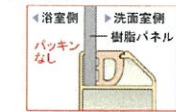

キレイドア

汚れにくい
スツキリデザイン。

キレイドア断面図
キレイドア