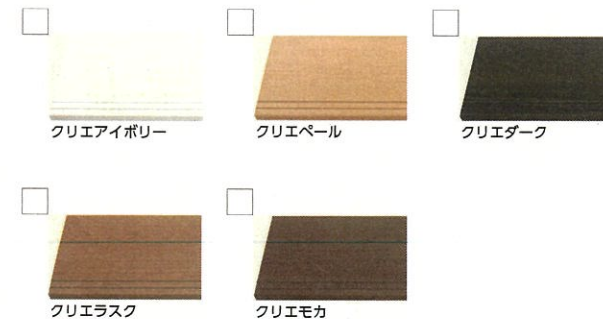

【階段部材全て】 側板 / 踏板 / 蹴込板