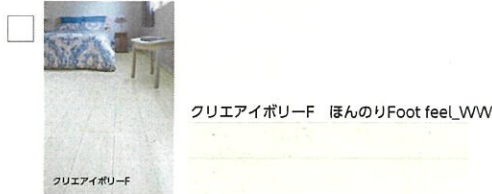

「フットフィール仕上げ」：樹種の持つ木肌を表現したエンボス加工。こごち良い「足ざわり」を感じることができます。樹種ごとに表現。住まい手が床に求める「美しさ・こごちよさ」を更に進化させました。