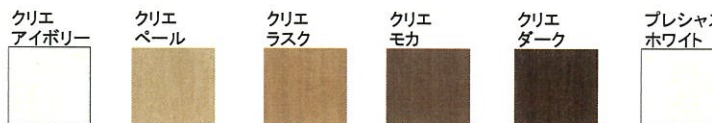

カラーバリエーション