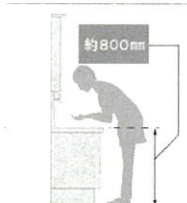

カウンター高さ

※各写真・イラストはイメージです。見積り内容とは異なる場合がありますので、ご注意ください。

- ◆ご注意とお願い
- ・写真は印刷のため、実際の色と異なる場合がございます。現物またはサンプルなどにてご確認ください。
- ・商品によっては、予告なく改良、仕様変更などを行う場合がありますので、ご了承ください。
- ・主要部材、アイテムのみの掲載につき、ご提案プランの詳細は見積り書や図面にてご確認ください。
- ・掲載内容及び写真・図面の無断掲載はかたくお断りします。(許可なく転載・流用した場合、損害賠償が発生します。)

見積りNo:M24023115910-001-3

株式会社 LIXIL