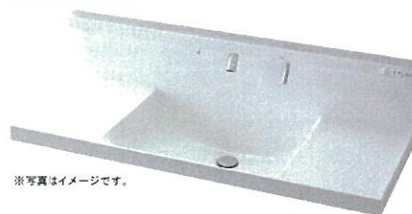

YS2
グレースワイト

H
プレーンワイト

HD2
ディープグレー

■ カウンターカラー

キレイアップカウンター

つなぎ目がなく、汚れもサッとひと拭き
キレイアップカウンター

※写真はイメージです。

一体成形カウンターで
お手入れ簡単。

カウンターは
仮置きスペースにピッタリ。

キレイアップ水栓

簡単キレイを追求した **キレイアップ水栓**

一般的なカウンターや洗面器に付いた水栓と比べると、キレイアップ水栓は、水栓まわりに水がたまりにくいので、拭き掃除の手間がほとんどありません。

吐水切替

シャワー吐水
水ハネの少ない微細シャワーは従来比の20%の節水ができます。

ホース収納式

ホースを引き出して使えるので、ポウル手前にも水を洗すこともできます。