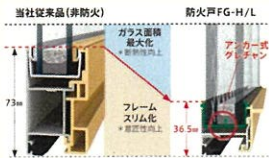

06005(W640^{mm}×H570^{mm})

お`レーター`ハンドル

お`レーター`ハンドル (収納式)

収納時

操作時

特長

フレームをスリム化しガラス面積最大化

窓の断熱性能を高めるためには、熱を通しやすいフレームを小さくし、熱を通しにくいガラス面を大きくする必要があります。サームスは、アンカー式プレジャンを採用することで、ガラスとフレームを一体化。フレームの極小化とガラス面積の最大化により、優れた断熱性能を実現しています。