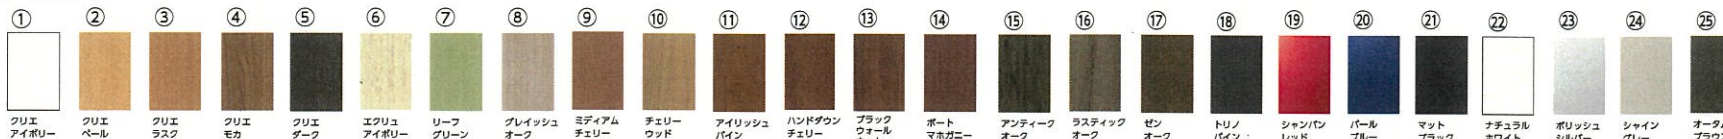

<カラーバリエーション>

◆お買い
・商品によっては、改良などにより仕様、寸法、カラーなどに多少の変更が生じる場合がありますのでご了承ください。
・商品写真は印刷のため、実際と若干異なりますので、実際の商品本体でお確かめください。
・商品写真は参考です。実際に花紙や小物等を置かれる場合は、落下等の事故がないように取り扱いにご注意ください。
・表示価格は、商品代のみメーカー希望小売価格で、取付費・工事費、消費税、送料、セット写真の小物など別途ご負担をお願いいたします。
・掲載内容及び写真・図版の無断転載はかたくお断りします。（許可なく転載・流用した場合、損害賠償が発生します。）

※上記掲載の各写真・イラストはイメージです。
見積り内容とは異なる場合がありますので、ご注意ください。

LP202405004908

株式会社 LIXIL