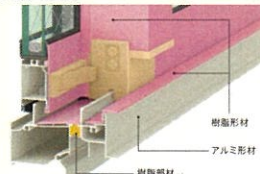

ハイブリッド構造でフレーム高性能化

室外側に耐久性や強度に優れたアルミを採用し、雨、風、日差しによる劣化を防止。室内側には断熱性に優れた樹脂を採用し、熱の出入りを抑えます。