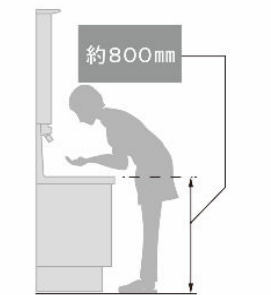

マルチボルトトラップ

排水口の中までスポンジでサッとお掃除できます。

トラップのお掃除まで簡単
水を通しやすい大口径φ55の排水口です。

キレイアップ水栓

簡単キレイを追求した **キレイアップ水栓**

一般的なカウンターや洗面器に付いた水栓と比べると、キレイアップ水栓は、水栓まわりに水がたまりにくいので、拭き掃除の手間がほとんどありません。

吐水切替

シャワー吐水
水ハネの少ない微細シャワーは従来比の20%の節水ができます。

整流吐水

ホース収納式

ホースを引き出して使えるので、ボウル手前に水を流すこともできます。

ミラーキャビネット

スタンダードLED照明・3面鏡・全収納
MEB-903TXS

間口900mm コンセント2個

家族の小物の整理に便利な
ミラーキャビネット

アッパーキャビネット

間口900mm プッシュラッチ扉

EBU-905C

カウンター高さ

3DCGによるイメージ画像です。
反対壁に設置されている商品がある場合は表示されておりません。

機能一覧			
キレイ機能	抗菌樹脂 (ISO抗菌準拠)	ワイドビデ洗浄	
ビデ専用ノズル	エコ機能	ノズル位置調節	
ハイパーキラミック (ISO抗菌準拠)	W節水 (大8L、小6L)	快適機能	
鉢内スプレー	スーパー節電	Wパワー脱臭	
スッキリノズルシャッター	ワンタッチ節電 (8h)	ターボ脱臭	
ノズルお掃除モード	電源スイッチ	暖房便座	
ノズルそうじ	洗浄機能	スローダウン便座	
ノズルオートクリーニング	おしり洗浄 (泡ジェット洗浄)	便座ヒーターオートOFF	
ノズル先端着脱	おしりターボ洗浄	着座センサー	
キレイ便座	おしりワイド洗浄	点字対応	
本体スライド着脱	ビデ洗浄 (泡沫ソフト)		
便フタワンタッチ着脱	スーパーワイドビデ洗浄		