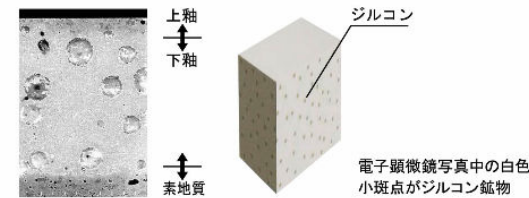

カラーバリエーション	
□ BW1 ピュアホワイト	□ BN8 ホワイト

ハイパーキラミック

表面にキズがつきにくく、ISOに準拠した抗菌 (銀イオン) パワーで細菌の繁殖も抑えられる、汚れに強い便器素材です。

汚物汚れに強い

ハイパーキラミックは「水になじみやすい親水性」。便器洗浄やお掃除するたびに汚物を押し流します。

キズ汚れに強い

高硬度のジルコンを釉薬の表面まで含んでいるので、キズがつきにくく、陶器の美しさを長く保てます。