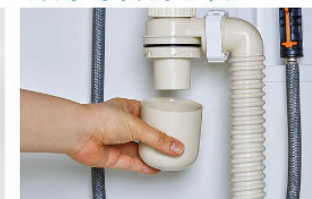

※写真は自動水栓タイプです。
一体成形カウンターで
お手入れ簡単。

カウンターは
仮置きスペースにピッタリ。

化粧台本体

引出タイプ
EBH-905SY/LM2HC

間口900mm

取り出したいものが簡単に見つけられる
引出収納がついたキャビネットです。

新てまなし排水口・マルチボルトトラップ

新てまなし排水口

マルチボルトトラップ

排水口の中までスポンジでサッとお掃除できます。

トラップのお掃除まで簡単
水を通しやすい大口径φ55の排水口です。

キレイアップ水栓

簡単キレイを追求した **キレイアップ水栓**

一般的なカウンターや洗面器に付いた水栓と比べると、キレイアップ水栓は、水栓まわりに水がたまりにくいので、拭き掃除の手間がほとんどありません。

吐水切替

シャワー吐水
水ハネの少ない微細シャワーは従来比の20%の節水ができます。