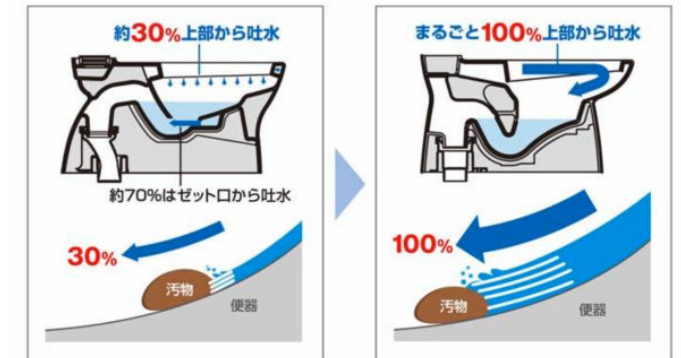

間口900mm プッシュラッチ扉

EBU-905C

カウンター高さ

3DCGによるイメージ画像です。
反対壁に設置されている商品がある場合は表示されておりません。

機能一覧			
キレイ機能	抗菌樹脂 (ISO抗菌準拠)	ワイドビデ洗浄	
ビデ専用ノズル	エコ機能	ノズル位置調節	
ハイパーキラミック (ISO抗菌準拠)	W節水 (大8L、小6L)	快適機能	
鉢内スプレー	スーパー節電	Wパワー脱臭	
スッキリノズルシャッター	ワンタッチ節電 (8h)	ターボ脱臭	
ノズルお掃除モード	電源スイッチ	暖房便座	
ノズルそうじ	洗浄機能	スローダウン便座	
ノズルオートクリーニング	おしり洗浄 (泡ジェット洗浄)	便座ヒーターオートOFF	
ノズル先端着脱	おしりターボ洗浄	着座センサー	
キレイ便座	おしりワイド洗浄	点字対応	
本体スライド着脱	ビデ洗浄 (泡沫ソフト)		
便フタワンタッチ着脱	スーパーワイドビデ洗浄		

カラーバリエーション	
□ BW1 ピュアホワイト	□ BN8 ホワイト

ハイパーキラミック

表面にキズがつきにくく、ISOに準拠した抗菌 (銀イオン) パワーで細菌の繁殖も抑えられる、汚れに強い便器素材です。

汚物汚れに強い

ハイパーキラミックは「水になじみやすい親水性」。便器洗浄やお掃除するたびに汚物を押し流します。

キズ汚れに強い

高硬度のジルコンを釉薬の表面まで含んでいるので、キズがつきにくく、陶器の美しさを長く保てます。

抗菌仕様

しっかり汚れを洗い流した上で、銀イオンのパワーで、黒ズミの原因となる細菌の繁殖をしっかり抑制。汚れや水アカ、においを低減します。

しっかり洗浄

上から100%流して汚れを残さずしっかり洗浄。便器底のゼット口から出る洗浄水を無くし、上から100%ぐるりと流す強力な洗浄方式により、便器内の汚れをまるごと洗い流します。

従来型ゼット口付便器

Lセレクション

シャワートイレ

本体操作の洗い心地にこだわったスタンダードモデル。